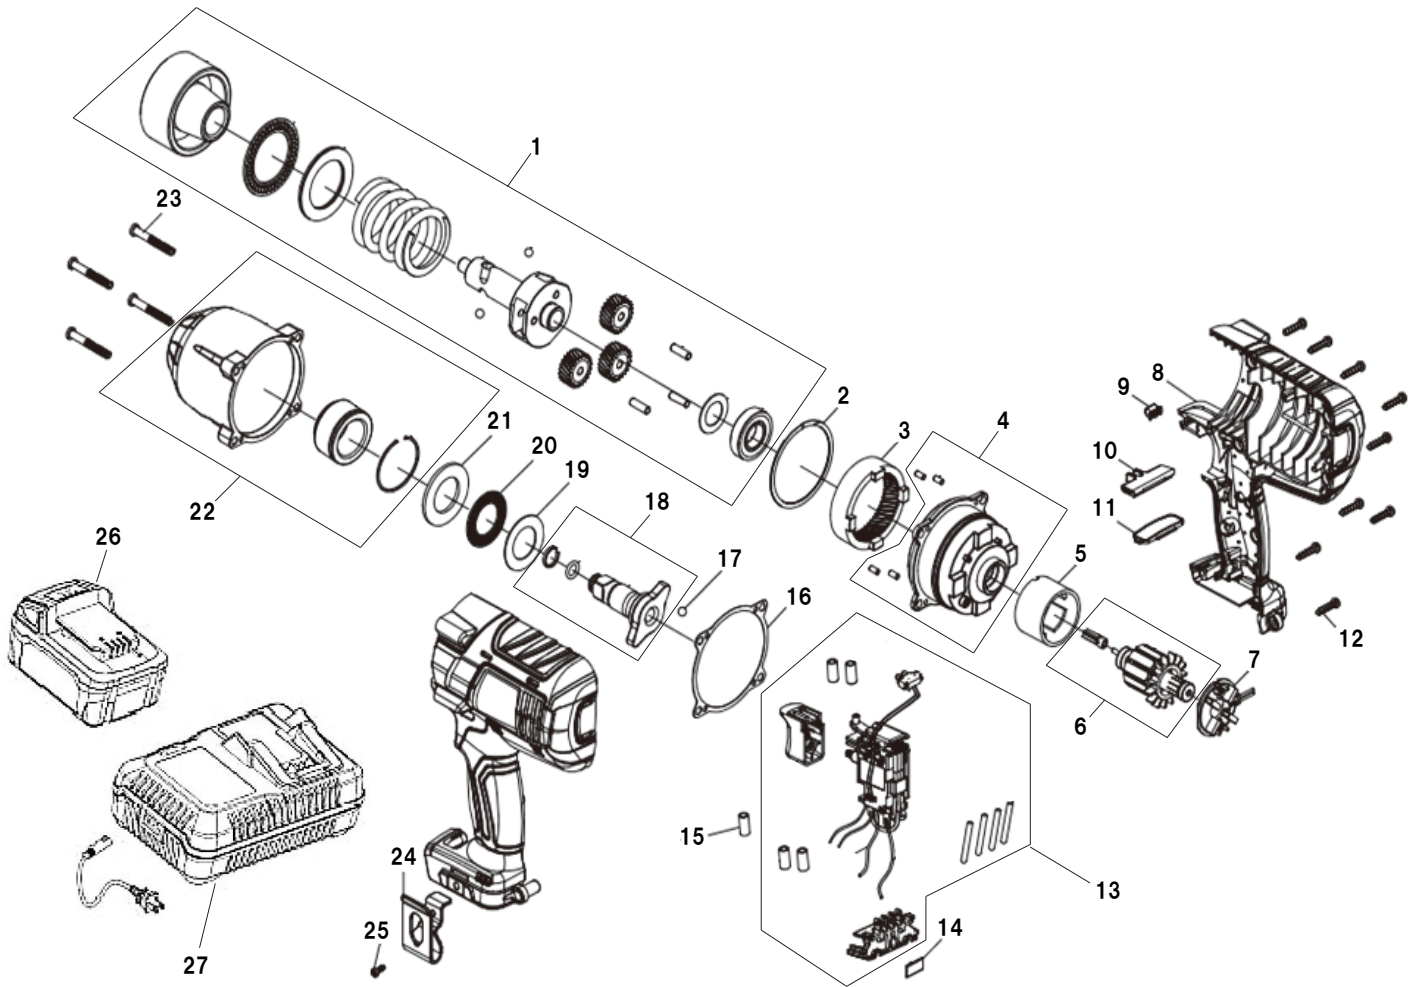

SI-260W ウльтраパワー コードレス インパクトレンチ

図番	パーツ NO.	品名	員数	単価
1		クラッチ組立	1	22,000
2		クリップ	1	200
3		リングギア	1	4,000
4		モーターホルダーCP	1	3,000
5		スターター	1	10,000
6		モーター組立	1	11,000
7		カーボンブラシホルダー	1	6,000
8		ハウジングボディCP	1	6,000
9		LEDホルダー	1	500
10		正逆切替レバー	1	400
11		パネル	1	500
12		スクリュー	9	150
13		スイッチ組立	1	13,000
14		クッション	1	100

図番	パーツ NO.	品名	員数	単価
15		チューブ	1	100
16		ガスケット	1	400
17		スチールボール	1	200
18		アンビルCP	1	10,000
19		ワッシャー	1	500
20		ベアリング	1	2,000
21		スペーサー	1	500
22		クラッチケースCP	1	3,000
23		スクリュー	4	150
24		フック	1	600
25		スクリュー	1	100
26		リチウムイオン電池パック	1	オープンブライ
27		充電器	1	オープンブライ