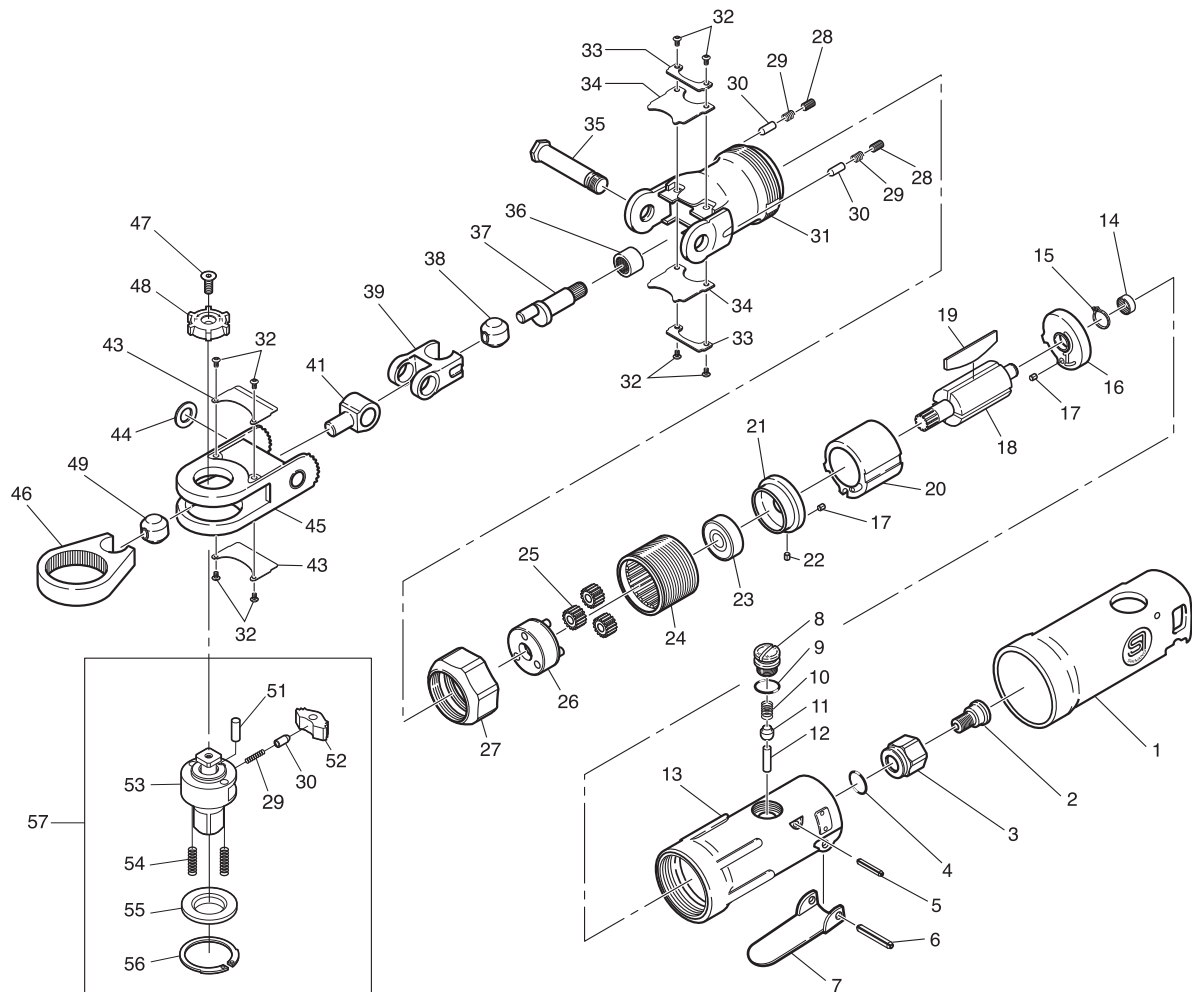

# SI-1241A

## ミニコブララチェット

図番	品名	員数	単価	図番	品名	員数	単価
1	ボディカバー	1	1,500	28	スクリユウ	2	150
2	インナーブッシング	1	960	29	リバーススプリング	3	60
3	インレットブッシング	1	1,000	30	リバースピン	3	140
4	O-リング	1	50	31	ドライバーハウジング	1	6,000
5	ロールピン	1	40	32	スクリユウ	8	100
6	レバーピン	1	40	33	パイロットカバーハウジング	2	250
7	スロットレバー	1	600	34	パイロットカバー	2	300
8	エアレギュレーター	1	400	35	パイロットシャフト	1	1,500
9	O-リング	1	60	36	ニードルベアリング	1	800
10	バルブスプリング	1	75	37	クランクシャフト	1	1,800
11	バルブ	1	210	38	ドライバーブッシュ	1	690
12	スロットルピン	1	100	39	ファーストドライバー	1	3,100
13	モーターハウジングCP	1	7,000	41	セカンドドライバー	1	2,200
14	ニードルベアリング	1	750	43	ラチェットハウジングカバー	2	250
15	リテーナーリング	1	60	44	皿バネ	1	100
16	リアエンドプレート	1	900	45	ラチェットハウジング	1	4,000
17	ロールピン	2	40	46	ラチェットヨーク	1	2,800
18	ローター	1	3,000	47	カウンターシンク	1	50
19	ローターブレード	4	280	48	リバースダイヤル	1	600
20	シリンダー	1	3,120	49	ドライバーブッシュ	1	690
21	フロントエンドプレート	1	1,200	51	ラチェットピン	1	50
22	ロールピン	2	40	52	ラチェットボール	1	380
23	ボールベアリング	1	600	53	ラチェットアンビル	1	3,400
24	インターナルギア	1	2,400	54	スラストスプリング	2	50
25	アイドルギア	3	400	55	スラストワッシャー	1	380
26	ギアプレート CP	1	1,810	56	リテーナーリング	1	150
27	ロックリング	1	1,800	57	アンビル CP	1	4,500