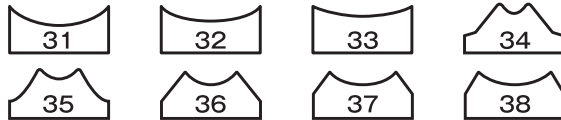

SI-7100 SI-7100S

マルチストレートサンダー

マルチストレートサンダーセット

SI-7100S各種パッド

凸タイプ

凹タイプ

ハンドパッド

ハンドグリップ

図番	パーツNO.	品名	員数	単価	図番	パーツNO.	品名	員数	単価
1	ZM40-140	キャップスクリュウ	2	100	22	7100-101	マジックスリムパッド(オプション)	1	2,500
1A	PW-40	ワッシャー	2	15	22-1	7100-104	レザーズリムパッド(オプション)	1	2,500
2	ZM40-120	キャップスクリュウ	2	100	SI-7100S マルチストレートサンダーセット				
2A	PW-40	ワッシャー	4	15	23	7100-23	パッドシュー (+AM40-80)	1	1,000
3	7100-03	ハウジングカバー	1	2,400	24	AM40-80	スクリュウ	4	50
4	7100-04	モーターハウジング	1	8,500	25	3I408	凸パッド 1	1	1,500
5	7100-05	ラバーサポート	4	890	26	3I412	〃 2	1	1,500
6	7100-06	ガイドシャフト	1	2,900	27	3I420	〃 3	1	1,500
9	7100-09CP	バルブCP	1	2,580	28	3I402	〃 4	1	1,500
10	EM40-150	スクリュウ	4	40	29	3I404	〃 5	1	1,500
10A	EM40-100	スクリュウ	4	40	30	3I406	〃 6	1	1,500
11	7100-11	フロントカバー	1	920	31	3C412	凹パッド 7	1	1,500
12	7100-12	インナーパッキング	2	820	32	3C416	〃 8	1	1,500
12A	7100-12A	インナーパッキング	1	820	33	3C420	〃 9	1	1,500
13	7100-13	プッシング	2	740	34	3C402	〃 10	1	1,500
14	7100-14	シリンダーボデイ(+No.13)	1	6,000	35	3C403	〃 11	1	1,500
15	AM40-80	スクリュウ	4	50	36	3C404	〃 12	1	1,500
16	ZM40-80	キャップスクリュウ	4	100	37	3C406	〃 13	1	1,500
17	7100-17	歯付ワッシャー	4	40	38	3C408	〃 14	1	1,500
18	7100-18	ピストン	1	4,200	39	39400	ハンドパッド	1	1,500
19	7100-19	マフラー	1	250	40	39403	ハンドグリップ	1	1,500
20	7100-20	リアカバー	1	1,100	41	7100-102	サンダーパッドセット (No. 23~40)	1	10,000
21	7100-100	標準マジックパッド	1	3,500	42	WRA-3	アレンレンチ (3mm)	1	100
21-1	7100-103	標準レザーパッド	1	3,500					