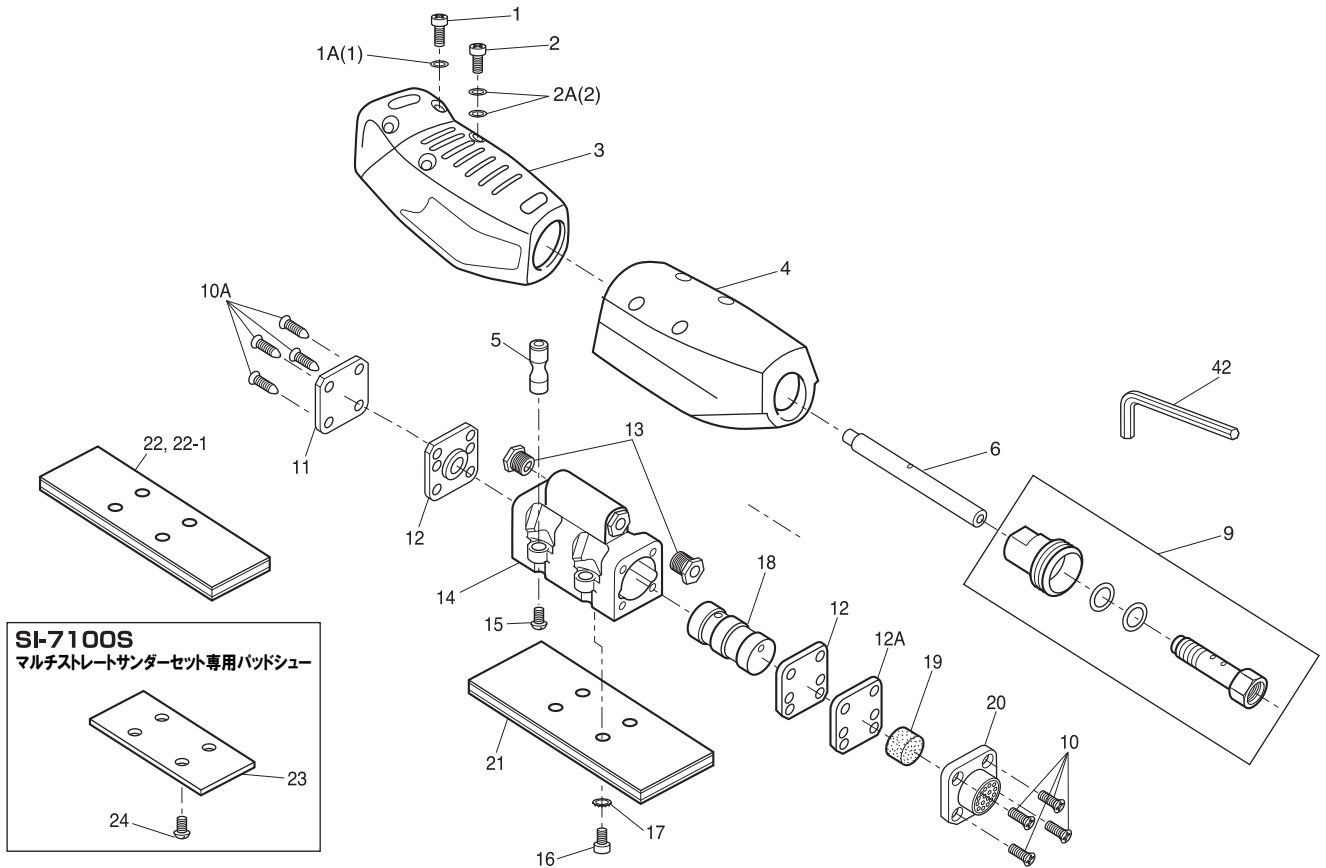

SI-7100 SI-7100S

マルチストレートサンダー

マルチストレートサンダーセット

SI-7100S各種パッド

凸タイプ

凹タイプ

ハンドパッド

ハンドグリップ

図番	パーツNO.	品名	員数	単価	図番	パーツNO.	品名	員数	単価
1	ZM40-140	キャップスクリュウ	2	100	22	7100-101	マジックスリムパッド(オプション)	1	2,500
1A	PW-40	ワッシャー	2	15	22-1	7100-104	レザーズリムパッド(オプション)	1	2,500
2	ZM40-120	キャップスクリュウ	2	100	SI-7100S マルチストレートサンダーセット				
2A	PW-40	ワッシャー	4	15	23	7100-23	パッドシュー (+AM40-80)	1	1,000
3	7100-03	ハウジングカバー	1	2,400	24	AM40-80	スクリュウ	4	50
4	7100-04	モーターハウジング	1	8,500	25	3I408	凸パッド 1	1	1,500
5	7100-05	ラバーサポート	4	890	26	3I412	〃 2	1	1,500
6	7100-06	ガイドシャフト	1	2,900	27	3I420	〃 3	1	1,500
9	7100-09CP	バルブCP	1	2,580	28	3I402	〃 4	1	1,500
10	EM40-150	スクリュウ	4	40	29	3I404	〃 5	1	1,500
10A	EM40-100	スクリュウ	4	40	30	3I406	〃 6	1	1,500
11	7100-11	フロントカバー	1	920	31	3C412	凹パッド 7	1	1,500
12	7100-12	インナーパッキング	2	820	32	3C416	〃 8	1	1,500
12A	7100-12A	インナーパッキング	1	820	33	3C420	〃 9	1	1,500
13	7100-13	プッシング	2	740	34	3C402	〃 10	1	1,500
14	7100-14	シリンダーボデイ(+No.13)	1	6,000	35	3C403	〃 11	1	1,500
15	AM40-80	スクリュウ	4	50	36	3C404	〃 12	1	1,500
16	ZM40-80	キャップスクリュウ	4	100	37	3C406	〃 13	1	1,500
17	7100-17	歯付ワッシャー	4	40	38	3C408	〃 14	1	1,500
18	7100-18	ピストン	1	4,200	39	39400	ハンドパッド	1	1,500
19	7100-19	マフラー	1	250	40	39403	ハンドグリップ	1	1,500
20	7100-20	リアカバー	1	1,100	41	7100-102	サンダーパッドセット (No. 23~40)	1	10,000
21	7100-100	標準マジックパッド	1	3,500	42	WRA-3	アレンレンチ (3mm)	1	100
21-1	7100-103	標準レザーパッド	1	3,500					