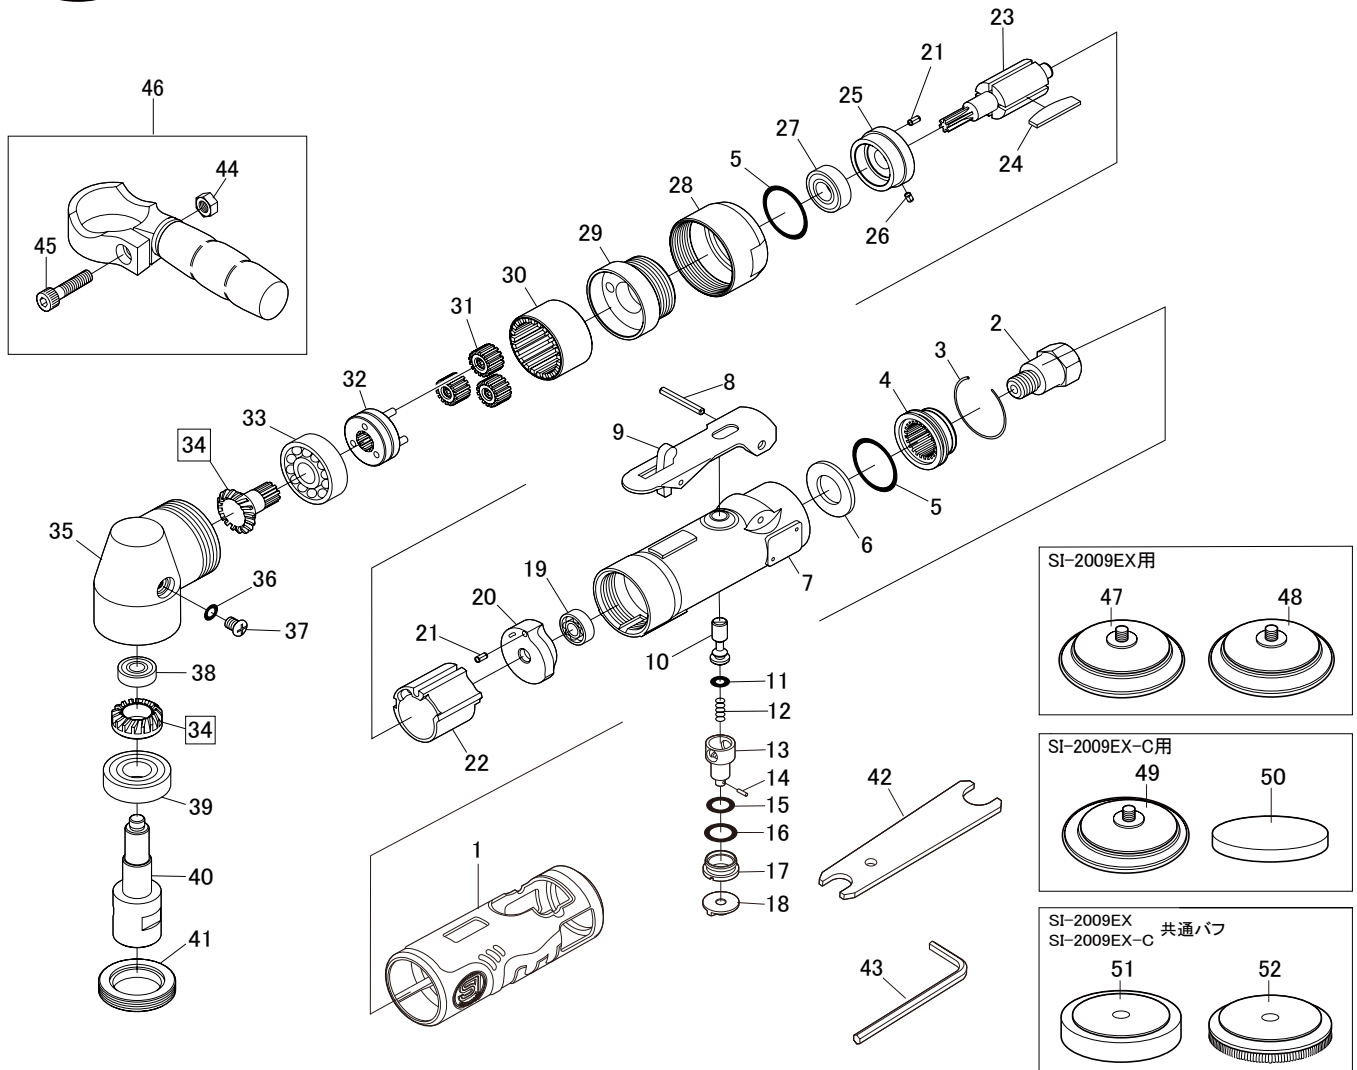

SI-2009EX  
SI-2009EX-C

アングルポリッシャー  
ランダムパッド仕様

図番	品名	員数	単価	図番	品名	員数	単価
1	ハウジングカバー	1	1,600	27	ボールベアリング	1	800
2	インレットブッシングCP	1	800	28	カップリングナット	1	2,300
3	リテーナーリング	1	180	29	モーターロックナット	1	2,700
4	デフレクターCP	1	990	30	インターナルギア	1	1,500
5	O-リング	2	100	31	アイドルギアLCP	3	680
6	フェルトシール	1	120	32	ギアプレートCP	1	2,400
7	モーターハウジングCP	1	9,500	33	ボールベアリング	1	600
8	レバーピン	1	40	34	ピニオン・ベベルギアセット	1	5,950
9	スロットルレバー	1	860	35	アングルヘッド	1	5,000
10	バルブシャフト	1	760	36	O-リング	1	40
11	O-リング	1	40	37	スクリュウ	1	20
12	バルブスプリング	1	120	38	ボールベアリング	1	700
13	エアレギュレーター	1	450	39	ボールベアリング	1	700
14	ロールピン	1	40	40	スピンドル	1	2,500
15	O-リング	1	50	41	ロックナット	1	1,200
16	O-リング	1	50	42	スパナレンチ	1	750
17	バルブスクリュウ	1	300	43	アレンレンチ 5mm	1	200
18	レギュレーターノブ	1	180	44	ナット	1	20
19	ボールベアリング	1	600	45	キャップスクリュウ	1	150
20	リアエンドプレート	1	2,900	46	デッドハンドルCP	1	2,000
21	ロールピン	2	40	47	75Φマジックパッド	1	3,000
22	シリンダー	1	3,120	48	75Φマジックパッド(ハード)	1	3,000
23	ローターL	1	2,500	49	75Φランダムマジックパッド	1	3,000
24	ローターブレード	4	280	50	75Φ中間クッションパッド(1P/C5枚入)	1P/C	3,000
25	フロントプレート	1	1,800	51	80Φホワイトウレタンパフ(1P/C5枚入)	1P/C	4,000
26	ロールピン	1	40	52	80Φウールパフ(1P/C5枚入)	1P/C	5,000