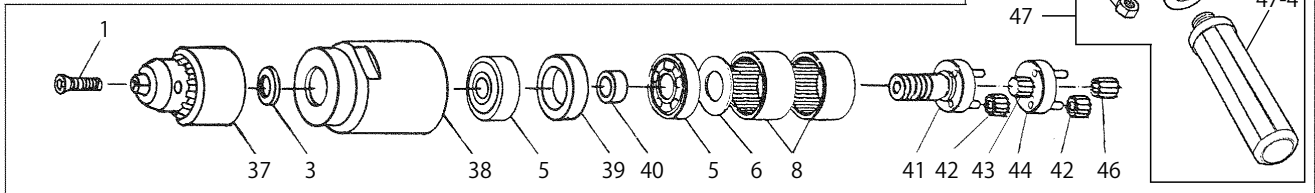

SI-5305A
SI-5305-8A

10mm エアードリル(逆回転付)

13mm エアードリル(逆回転付)

SI-5305-8A

図番	パーツNO.	品名	員数	単価	図番	パーツNO.	品名	員数	単価
1	215-1	スクリウ	1	100	28	25-24	ロールピン	1	40
2	KD-004	チャックセット(ハンドル付)	1	3,500	28-1	217-44	ラバークッション	1	120
3	680-7	スペーサー	1	240	28-2	SB-25	スチールボール	1	40
4	215-41	ロックリング	1	5,100	29	217-1ASICP	モーターハウジングCP	1	9,700
5	6201Z	ボールベアリング	2	650	30	217-32	モーターガスカート	1	420
6	957-35	シールプレート	1	200	31	120-11	デフレクター	1	330
8	217-10A	インターナルギア	1	3,900	32	JBM30-80	スクリウ	1	40
9	215-40	ワークスピンドル	1	4,800	33	120-17CP	インレットブッシングCP	1	1,620
10	217-12CP	アイドルギアCP	3	850	35	KK	チャックハンドル	1	600
11	217-18	スペーサー	1	2,000	36	217-45	ボディーカバー	1	1,200
12	626	ボールベアリング	2	500	SI-5305-8A				
13	217-14	リアエンドプレート	2	2,800	37	KD-003a	13mmチャックセット(ハンドル付)	1	4,000
14	217-17	ローター	1	4,480	38	215-8-5	ロックリング	1	5,300
15	350-16	ローターブレード	5	390	39	215-8-2	アウターカラー	1	370
16	200-34	シリンダーピン	1	100	40	215-8-3	インナーカラー	1	290
17	217-15	シリンダー	1	4,800	41	215-8-1	ワークスピンドル	1	4,800
18	JS-6	リテーナーリング	1	60	42	217-8-2CP	アイドルギアCP	6	850
19	RM40-60	スクリウ	1	20	43	217-8-6	ピニオンギア	1	1,250
20	120-18	スロットル	1	870	44	217-8-5	リダクションスピンドル(+No43)	1	3,600
21	120-31	バルブスプリング	1	130	46	217-8-4	ピニオンギア	1	1,250
22	217-3	バルブシャフト	1	1,750	47	210-5-1CP	デッドハンドルCP	1	3,790
23	P-4	O-リング	1	40	47-1	ZM60-200	キャップスクリウ	1	150
24	217-5	リバースレバー	1	2,660	47-2	210-5-1	デッドハンドルプランケット	1	1,980
25	990-26-1	O-リング	1	90	47-3	N1-M60	ナット	1	20
26	217-6	リバースブッシュ	1	1,970	47-4	240-50	デッドハンドル	1	1,640
27	P-14	O-リング	1	100	48	WRA-5	アレンレンチ 5mm	1	200