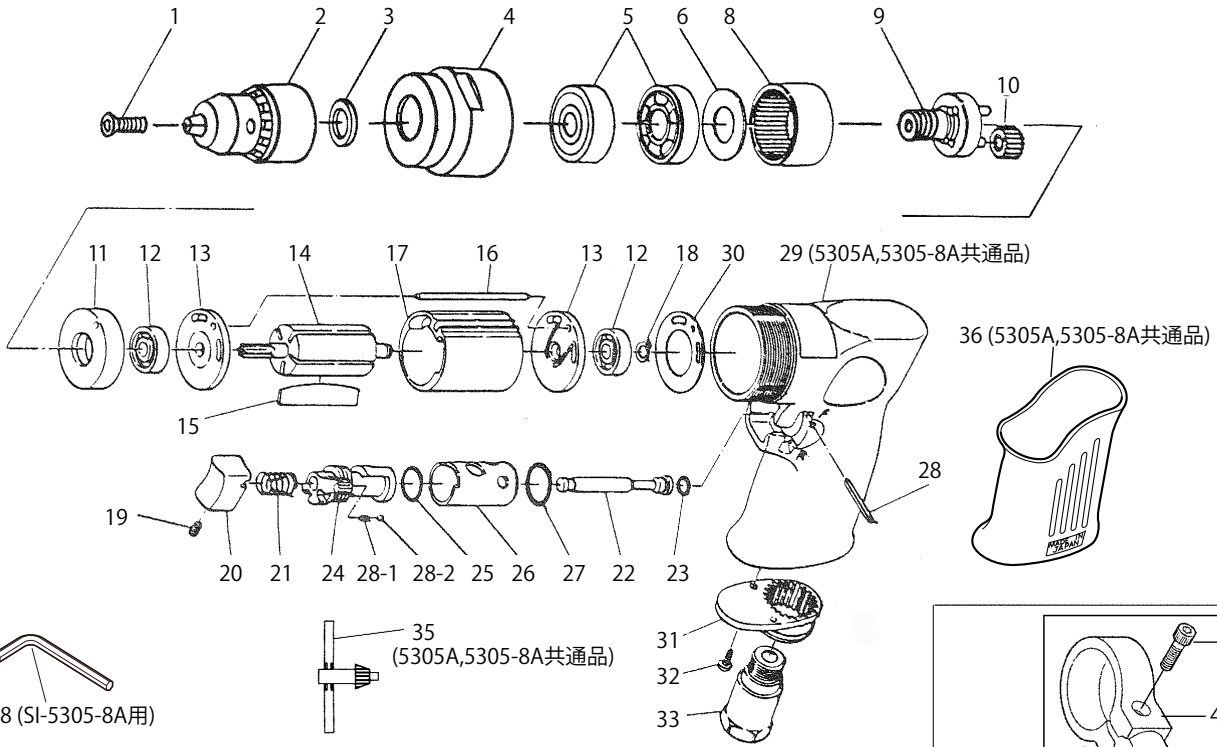

SI-5305A
SI-5305-8A

10mm エアードリル(逆回転付)

13mm エアードリル(逆回転付)

SI-5305-8A

図番	パーツNO.	品名	員数	単価	図番	パーツNO.	品名	員数	単価
1	215-1	スクリウ	1	100	28	25-24	ロールピン	1	40
2	KD-004	チャックセット(ハンドル付)	1	3,500	28-1	217-44	ラバークッション	1	120
3	680-7	スペーサー	1	240	28-2	SB-25	スチールボール	1	40
4	215-41	ロックリング	1	5,100	29	217-1ASICP	モーターハウジングCP	1	9,700
5	6201Z	ボールベアリング	2	650	30	217-32	モーターガスカート	1	420
6	957-35	シールプレート	1	200	31	120-11	デフレクター	1	330
8	217-10A	インターナルギア	1	3,900	32	JBM30-80	スクリウ	1	40
9	215-40	ワークスピンドル	1	4,800	33	120-17CP	インレットブッシングCP	1	1,620
10	217-12CP	アイドルギアCP	3	850	35	KK	チャックハンドル	1	600
11	217-18	スペーサー	1	2,000	36	217-45	ボディーカバー	1	1,200
12	626	ボールベアリング	2	500	SI-5305-8A				
13	217-14	リアエンドプレート	2	2,800	37	KD-003a	13mmチャックセット(ハンドル付)	1	4,000
14	217-17	ローター	1	4,480	38	215-8-5	ロックリング	1	5,300
15	350-16	ローターブレード	5	390	39	215-8-2	アウターカラー	1	370
16	200-34	シリンダーピン	1	100	40	215-8-3	インナーカラー	1	290
17	217-15	シリンダー	1	4,800	41	215-8-1	ワークスピンドル	1	4,800
18	JS-6	リテーナーリング	1	60	42	217-8-2CP	アイドルギアCP	6	850
19	RM40-60	スクリウ	1	20	43	217-8-6	ピニオンギア	1	1,250
20	120-18	スロットル	1	870	44	217-8-5	リダクションスピンドル(+No43)	1	3,600
21	120-31	バルブスプリング	1	130	46	217-8-4	ピニオンギア	1	1,250
22	217-3	バルブシャフト	1	1,750	47	210-5-1CP	デッドハンドルCP	1	3,790
23	P-4	O-リング	1	40	47-1	ZM60-200	キャップスクリウ	1	150
24	217-5	リバースレバー	1	2,660	47-2	210-5-1	デッドハンドルプランケット	1	1,980
25	990-26-1	O-リング	1	90	47-3	N1-M60	ナット	1	20
26	217-6	リバースブッシュ	1	1,970	47-4	240-50	デッドハンドル	1	1,640
27	P-14	O-リング	1	100	48	WRA-5	アレンレンチ 5mm	1	200