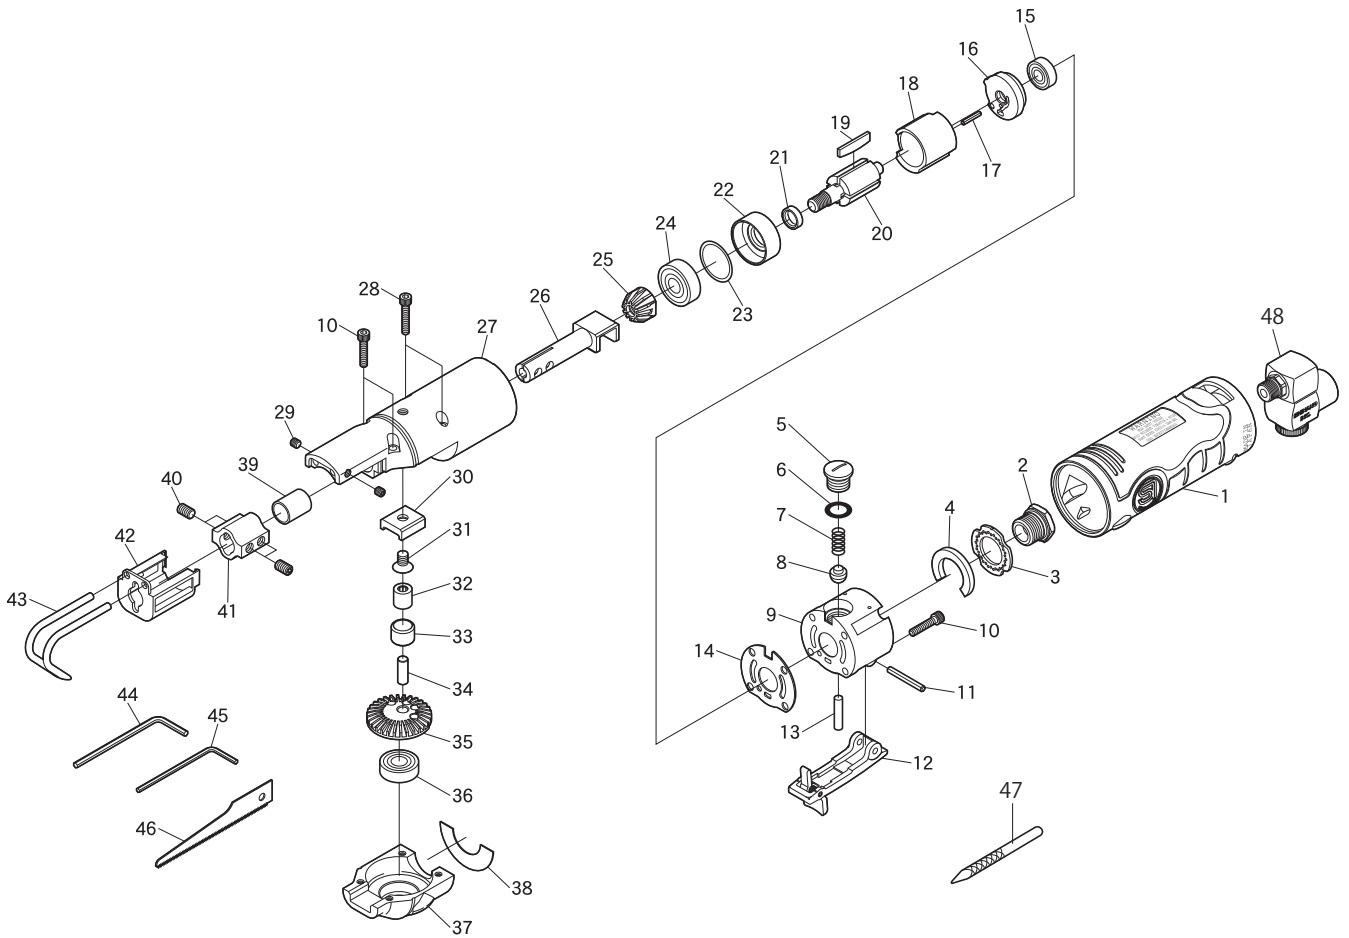

SI-4740

ミニメカソー

図番	パーツNo.	品名	員数	単価	図番	パーツNo.	品名	員数	単価
1	1026-12	ボディーカバー	1	1,900	25	1026-3	ピニオンギア	1	2,500
2	1310-15	インレットブッシング	1	960	26	1026-5	スライドピン	1	6,000
3	1026-17	デフレクター	1	250	27	1026-1	モーターハウジング	1	8,500
4	310Q-4	マフラー	1	350	28	Z632-185	キャップスクリュー	2	80
5	800-14CP	バルブスクリュー CP	1	150	29	RM40-40	スクリュー	2	20
6	S-9	Oリング	1	60	30	1026-10	スライドガイド	1	850
7	670-49	バルブスプリング	1	75	31	EM50-80	スクリュー	1	20
8	300-10	バルブ	1	210	32	HK0509	ニードルベアリング	1	1,200
9	1026-15	バルブブロック CP	1	2,900	33	1026-8	ドライブローラー	1	850
10	Z632-165	キャップスクリュー	6	70	34	1026-9	ドライブピン	1	180
11	30-24	レバーピン	1	40	35	1026-4	ベベルギア	1	2,870
12	1026-16	スロットルレバー	1	1,000	36	698ZZ	ボールベアリング	1	600
13	310-4S	スロットルピン	1	100	37	1026-2	クランクカバー	1	2,720
14	1026-14	ガスカート	1	230	38	1026-20	ガスカート	1	240
15	696ZZ	ボールベアリング	1	600	39	1026-13	ブッシュ	1	980
16	1313-6	リアエンドプレート	1	980	40	R5M50-80	セットスクリュー	4	100
17	20-12	ロールピン	1	40	41	1026-18	チャック	1	3,200
18	1313-4	シリンダー	1	3,000	42	1026-11	チャックカバー	1	470
19	1313-5	ローターブレード	4	300	43	1025-26	ワークガイド	1	1,000
20	1026-6	ローター	1	3,780	44	WRA-2.5	アレンレンチ 2.5mm	1	100
21	330-18	カラー	1	650	45	WRA-2	アレンレンチ 2mm	1	100
22	1026-7	フロントエンドプレート	1	1,200	46	1026-49A	32山ミニメカブレード(1P/C10枚入)	1P/C	6,000
23	330-20	シム	1	400	47	506P-56R	丸ヤスリ (1P/C 5 本入)	1P/C	6,000
24	608ZZ	ボールベアリング	1	600	48	600-200	スイベルレギュレーター(1/8)	1	2,800