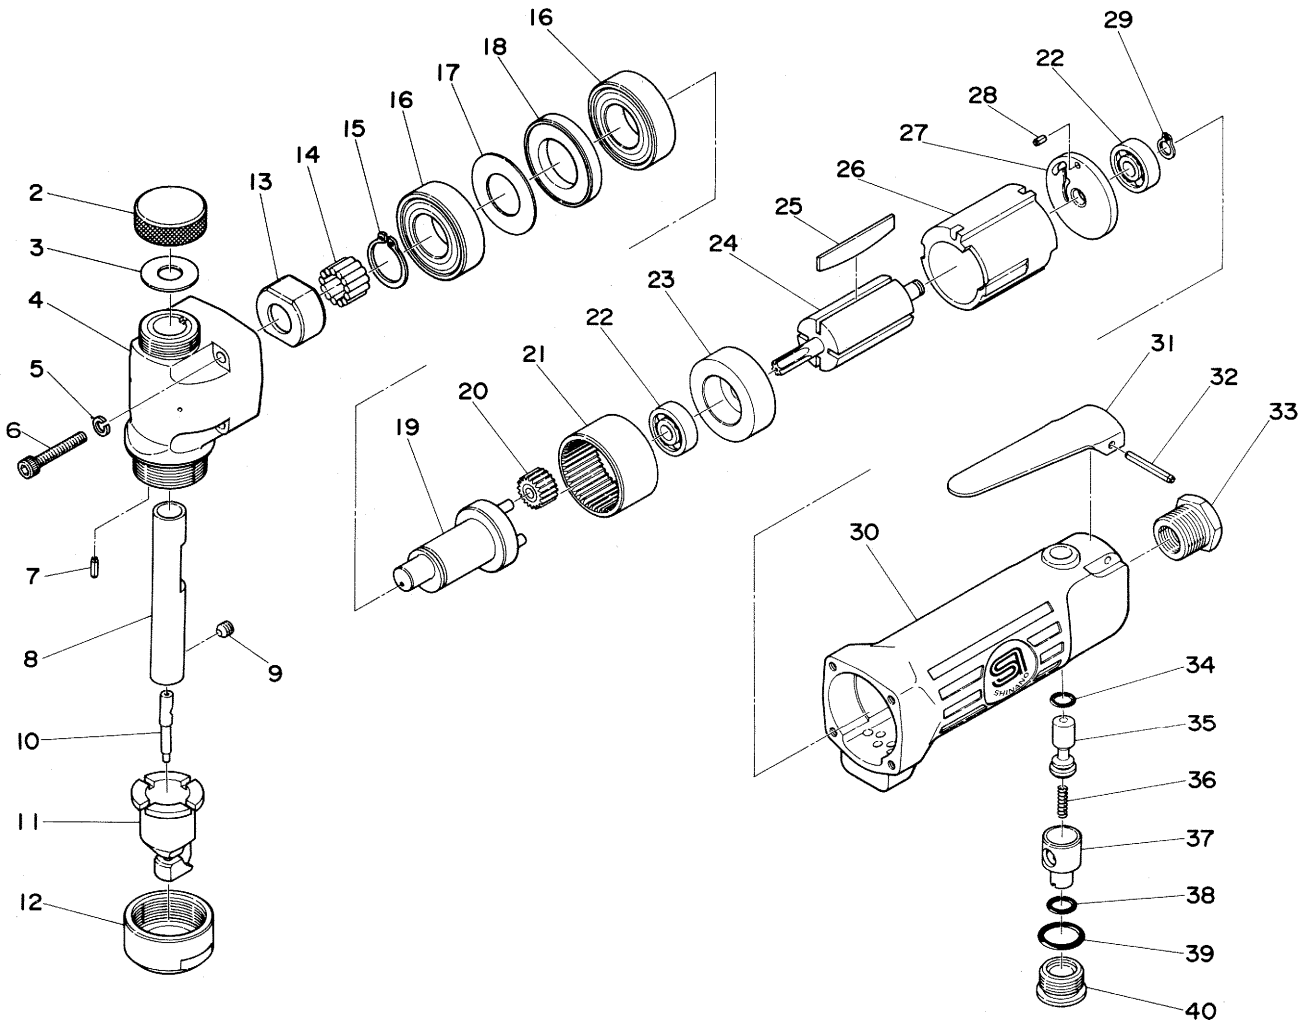

SI-4600

エアーニブラー

図番	パーツNO.	品名	員数	単価	図番	パーツNO.	品名	員数	単価
2	502-30	ヘッドキャップ	1	960	22	626	ボールベアリング	2	500
3	502-43	キャップガスケット	1	70	23	220-12	フロントエンドプレート	1	2,300
4	502-29	ヘッド	1	10,800	24	220-15A	ローター	1	4,740
5	HSW-40	ワッシャー	4	25	25	350-16	ローターブレード	4	390
6	Z832-250	キャップスクリュー	4	80	26	220-13	シリンダー	1	3,850
7	25-8	ロールピン	1	40	27	220-11A	リアエンドプレート	1	2,540
8	502-33	スライドピン	1	4,100	28	25-5	ロールピン	1	40
9	RM50-50	スクリュー	1	40	29	JS-6	リテーナーリング	1	60
10	502-42	ボンチ	1	1,800	30	502-8	モータハウジング	1	11,300
11	502-41	ダイス	1	10,000	31	350-2	スロットルレバー	1	640
12	502-45	ロックナット	1	1,720	32	30-24	レバーピン	1	40
13	502-31	カム	1	3,430	33	670-22CP	インレットプッシング	1	770
14	502-32	ニードルローラー	13	45	34	P-5	O-リング	1	40
15	JS-17	リテーナーリング	1	100	35	350-5	バルブシャフト	1	900
16	6003Z	ボールベアリング	2	950	36	350-7	バルブスプリング	1	120
17	502-26	シールプレート	1	120	37	350-8A	エアレギュレーター	1	450
18	502-25	スペーサー	1	520	38	P-8	O-リング	1	50
19	502-24	クランクシャフト	1	5,000	39	P-11	O-リング	1	50
20	217-12CP	アイドルギアCP	3	850	40	350-10	バルブスクリュー	1	350
21	217-10A	インターナルギア	1	3,900					