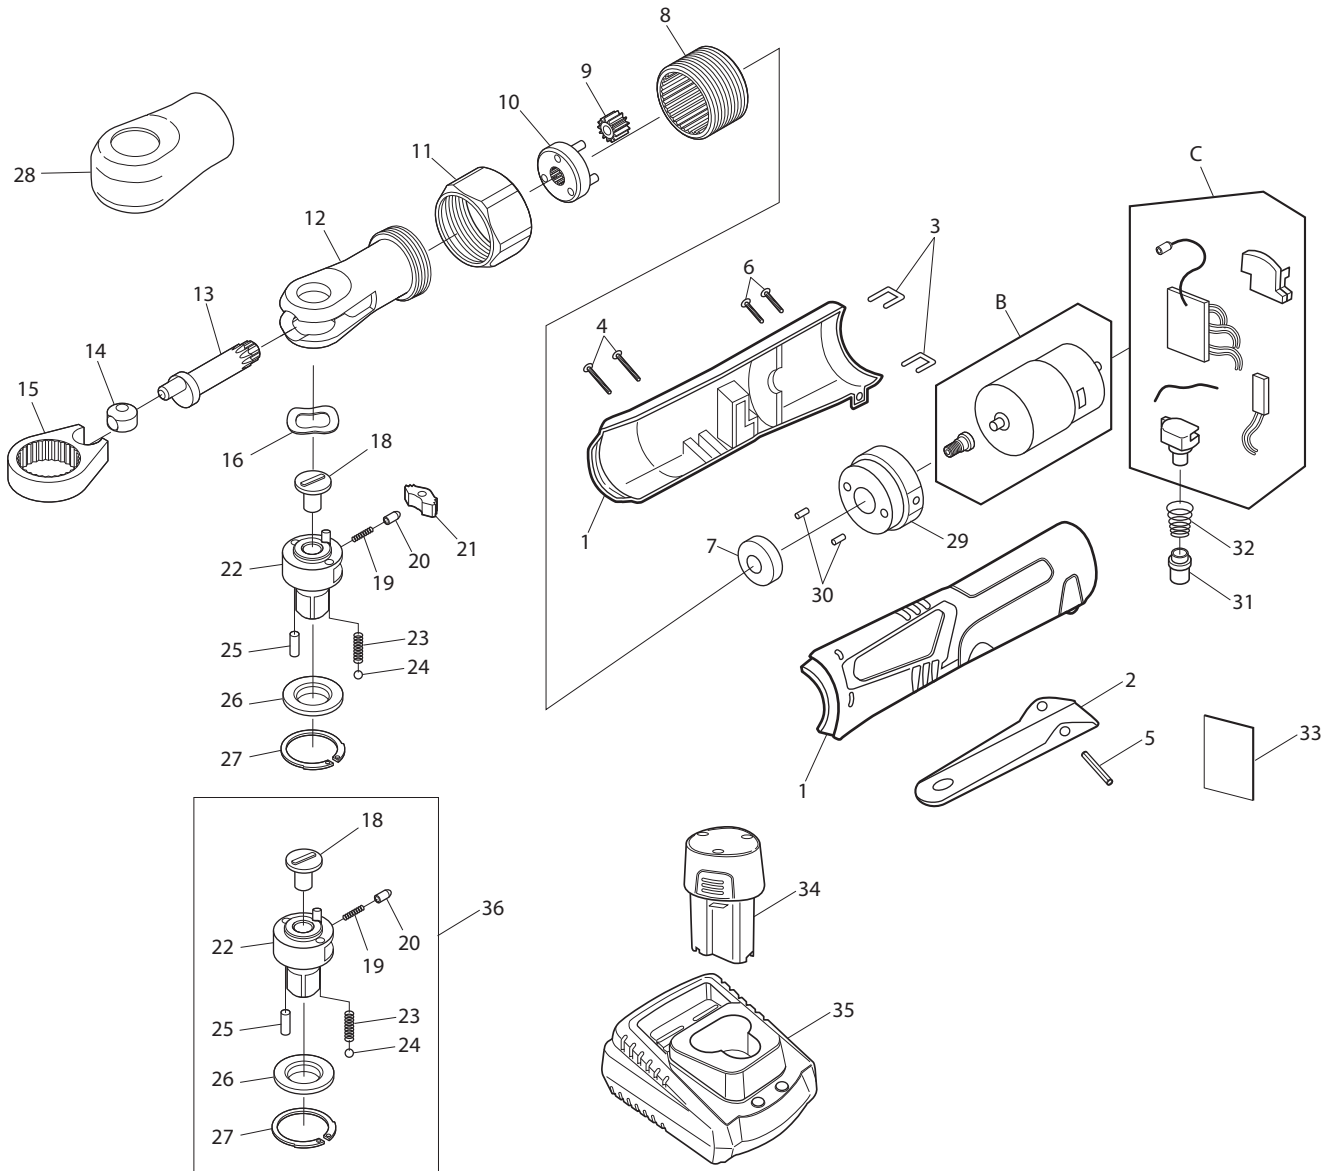

SI-120R

9.5mm角コードレスミニラチェットレンチ

図番	パーツNO.	品名	員数	単価	図番	パーツNO.	品名	員数	単価
1	30032204	モーターハウジング(左右CP)	1	2,000	20	310-16T	リバースピン	1	140
2	20031105	スロットルレバー	1	600	21	310-9AT	ラチェットボール	1	380
3	20030117	クリップ	2	80	22	310S-6T	ラチェットアンビル	1	2,000
4	20930166	スクリュー	2	50	23	310B-33T	スラストスプリング	2	50
5	20930638	レバーピン	1	80	24	SB-30T	スチールボール	2	30
6	20930722	スクリュー	2	50	25	310-24T	ラチェットピン	1	50
7	20730499	カラー	1	200	26	310S-23T	スラストワッシャー	1	380
8	310-21T	インターナルギア	1	2,400	27	310-60T	リテーナーリング	1	150
9	310-12UPT	アイドルギア	3	400	28	310G-5B	ブーツ(クロ)	1	360
10	310-2UPT	ギアプレート	1	1,810	29	20230414	モーターホルダー	1	1,240
11	310C-2T	クランプナット	1	1,850	30	20930760	スクリュー	2	50
12	310D-2TCP	ラチェットハウジングCP	1	5,300	31	20730368	スロットルボタン	1	600
13	310C-1T	クランクシャフト	1	1,800	32	20830082	スプリング	1	70
14	310-8T	ドライバーブッシュ	1	690	33	20930832	ワッシャー	1	70
15	310-3T	ラチェットヨーク	1	2,800	34	SI-B1207LA	電池パック	1	オープンブライ
16	310-5AT	ウェーブワッシャー	1	450	35	SI-DC12P07-C15	充電器	1	オープンブライ
17	20-5T	ローレピン	1	40	36	310S-6TCP	ラチェットアンビルCP	1	4,000
18	310S-17T	リバースレバー	1	610	B	RS99W0061	モーター組立	1	7,000
19	310-34T	リバーススプリング	1	60	C	RS99W0083	スイッチ組立	1	3,000