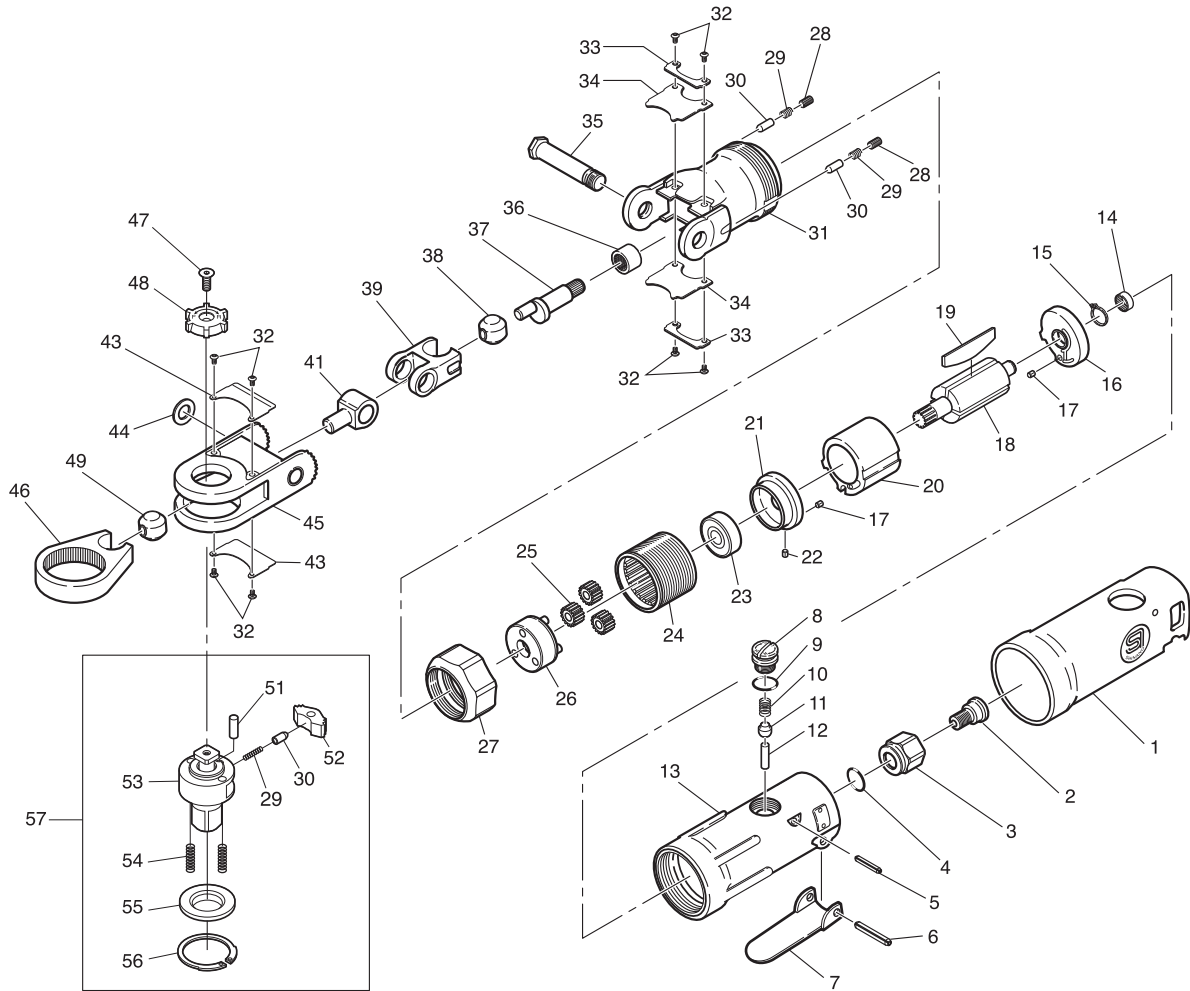

SI-1241A

ミニコブララチェット

図番	品名	員数	単価	図番	品名	員数	単価
1	ボディカバー	1	1,500	30	リバースピン	3	140
2	インナープッシング	1	960	31	ドライバーハウジング	1	6,000
3	インレットプッシング	1	1,000	32	スクリュウ	8	100
4	O-リング	1	50	33	パイロットカバーハウジング	2	250
5	ロールピン	1	40	34	パイロットカバー	2	300
6	レバーピン	1	40	35	パイロットシャフト	1	1,500
7	スロットレバー	1	600	36	ニードルベアリング	1	800
8	エアレギュレーター	1	400	37	クランクシャフト	1	1,800
9	O-リング	1	60	38	ドライバープッシュ	1	690
10	バルブスプリング	1	75	39	ファーストドライバー	1	2,000
11	バルブ	1	210	41	セカンドドライバー	1	1,400
12	スロットルピン	1	100	43	ラチェットハウジングカバー	2	250
13	モーターハウジングCP	1	7,000	44	皿バネ	1	100
14	ニードルベアリング	1	750	45	ラチェットハウジング	1	4,000
15	リテーナリング	1	60	46	ラチェットヨーク	1	2,800
16	リアエンドプレート	1	900	47	カウンターシンク	1	50
17	ロールピン	2	40	48	リバースダイヤル	1	600
18	ローター	1	3,000	49	ドライバープッシュ	1	690
19	ローターブレード	4	280	51	ラチェットピン	1	50
20	シリンダー	1	3,120	52	ラチェットボール	1	380
21	フロントエンドプレート	1	1,200	53	ラチェットアンビル	1	2,200
22	ロールピン	2	40	54	スラストスプリング	2	50
23	ボールベアリング	1	600	55	スラストワッシャー	1	380
24	インターナルギア	1	2,400	56	リテーナリング	1	150
25	アイドルギア	3	400	57	アンビル CP	1	4,000
26	ギアプレート CP	1	1,810				
27	ロックリング	1	1,800				
28	スクリュウ	2	150				
29	リバーススプリング	3	60				