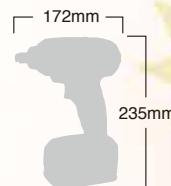

# SI-165W

台数限定

作業写真のソケットはロングソケットと異なります。

仕様

- 差込角: 12.7mm角
- 最大トルク: 350Nm
- 締付能力  
高力ボルト M8~M14  
普通ボルト M10~M16
- 回転速度: 0~1,700min<sup>-1</sup>
- 打撃数: 0~3,000回/分
- 電池: リチウムイオン電池  
電圧: DC18V 容量: 2.0Ah
- 充電時間: 約20~25分
- 質量: 1.65Kg (バッテリー含む)
- 騒音値: 95.9/(106.9)dBA
- 振動値: 15.7m/s<sup>2</sup>
- 標準付属品: 専用充電器  
バッテリーパック×2  
キャリングケース